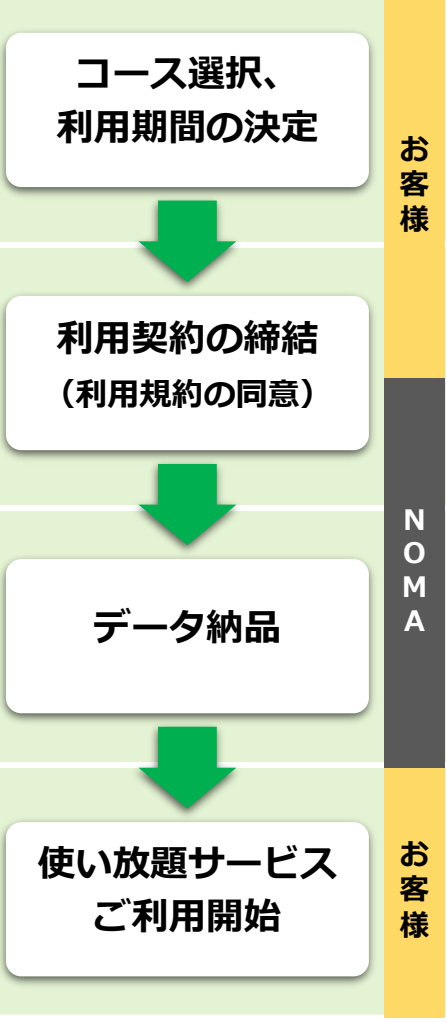

コースラインナップ

eラーニングコースは随時追加予定！

コース名	学習可能期間(日)	学習時間目安(分)	価格/1ID(税込)	
社会人基礎力コース	30日間	90分	¥ 3,300	
働き方改革時代のタイムマネジメント	30日間	120分		
異文化/多文化おもてなし	30日間	120分		
クリエイティブ・シンキング	30日間	60分		
すぐできる MS-Word	30日間	160分		
すぐできる MS-Excel	30日間	380分		
すぐできる MS-PowerPoint	30日間	160分		
公共団体用	公文書管理基礎	30日間	60分	¥ 2,750
	人事評価・被評価者向け	30日間	110分	¥ 3,300
	人事評価・評価者向け 評価編/面談編	各30日間	100/110分	
	地方公共団体に求められる内部統制	30日間	70分	
	公務員倫理/コンプライアンス	30日間	90分	

最新のラインナップは公式HPをご覧ください！
お得なパッケージ販売も行っております。

学習者にも,管理者にも 便利な機能を数多く用意

学習者機能

管理者機能

スマートフォンでの受講	修了証明書の発行	開講/催促等の自動通知	パーセントで進捗を管理
スマートフォンでの受講	理解度確認のテスト	開講/催促等の自動通知	成績/修了を一元管理

NOMA eラーニングの 使い放題サービス

お申込みの流れ

使い放題サービス 対応コース名	利用期間	データ形式	提供価格(税込)
クリエイティブ・シンキング	1年	mp4	¥ 330,000-
メタヘルプ・マネジメント (ライクア)	1年	mp4	¥ 330,000-
ビジネス・ボイス・トレーニング	1年	mp4	¥ 330,000-

使い放題サービスに関するFAQ

Q.使い放題サービスを利用して提供されたデータを修正や他のデータと結合してもいいの？
A.NOMA eラーニングの使い放題サービスは利用期間を限定したデータの貸与サービスです。そのため、納品データを改変することは禁じられています。

Q.使い放題サービスは、何年でも利用できるの？最短利用期間は？
A.NOMA eラーニングの使い放題サービスは利用期間を年単位としています。そのため、1年が最短利用期間となります。2年以上の利用をご希望の際は、1年目の利用期間終了までに再度お申込みください。

Q.利用期間が終了した後、提供されたデータをどうすればよいの？
A.使い放題サービスをご利用開始後、ご利用期間最終日を迎えたら、納品データを完全削除してください。ご利用期間終了後に納品データを利活用していなくても、保存しているだけで利用規約に抵触します。

学習推奨環境 (2023年12月時点)

※HTML5に対応したブラウザを推奨しています。
※上記の内容はOSのサポート終了、eラーニングシステムの改良などの理由により、予告なく変更される場合があります。あらかじめご了承ください。

【パソコン】 • Windows OS : Windows10以降 ブラウザ : Chrome/ Firefox/ Edge各最新版 • Mac OS : macOS 10.14以降 ブラウザ : Safari/Chrome/ Firefox各最新版	【スマートフォン】 • iOS (iPhone) OS : iOS12以降 ブラウザ : Safari最新版 • Android OS : Android10.0以降 ブラウザ : Chrome最新版